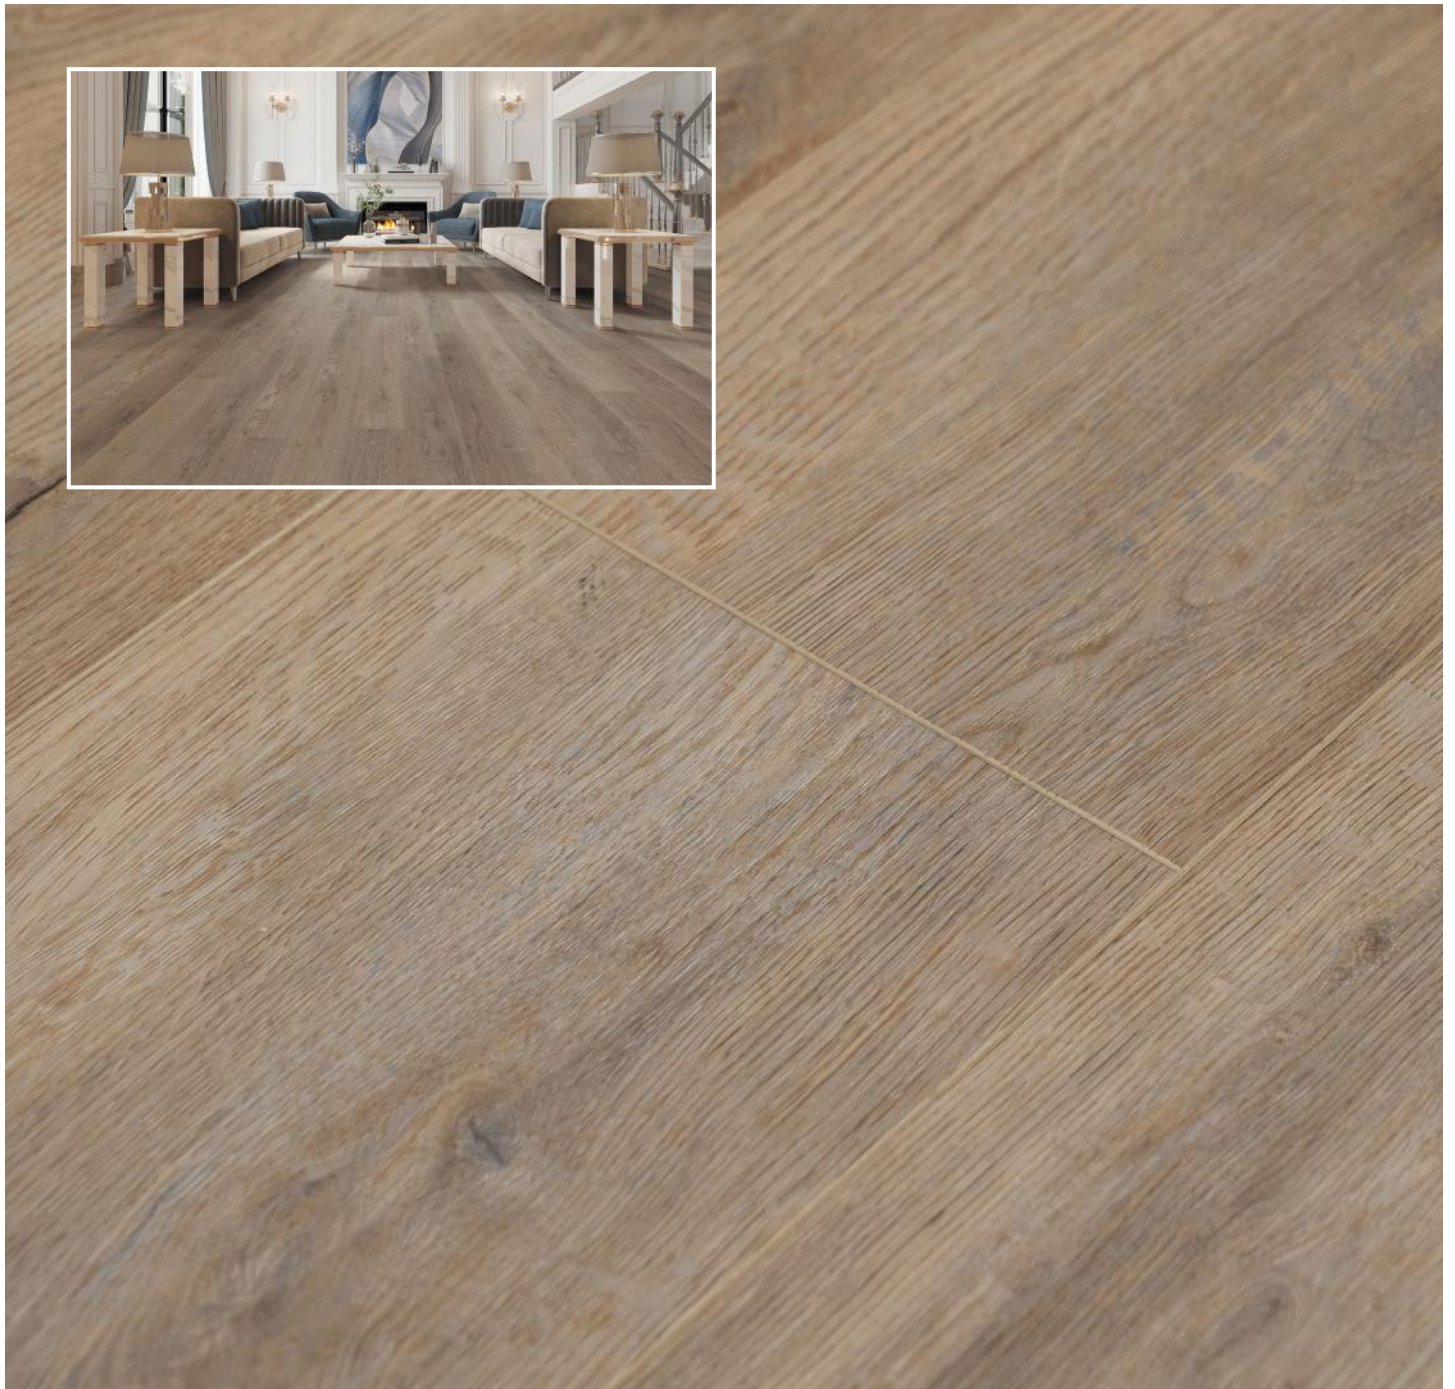

DESIGNBELAG OAK BROWN XL

Designbelag Oak Brown XL

Art.-Nr.	Abmessung	VPE	VK/m² exkl. MwSt.	VK/m² inkl. MwSt.	
Rigid SPC, 4-seitig Microfase lackiert, Unipush Fold Down Klickverbindung, inkl. Trittschalldämmung, Nuttschicht 0,55 mm, Nutzungsklasse 33					
B3025131	1.820 x 228 x 6 mm	5 Stk./Paket = 2,075 m²	44 Pakete/Palette = 91,29 m²	46,90 €	55,78 €