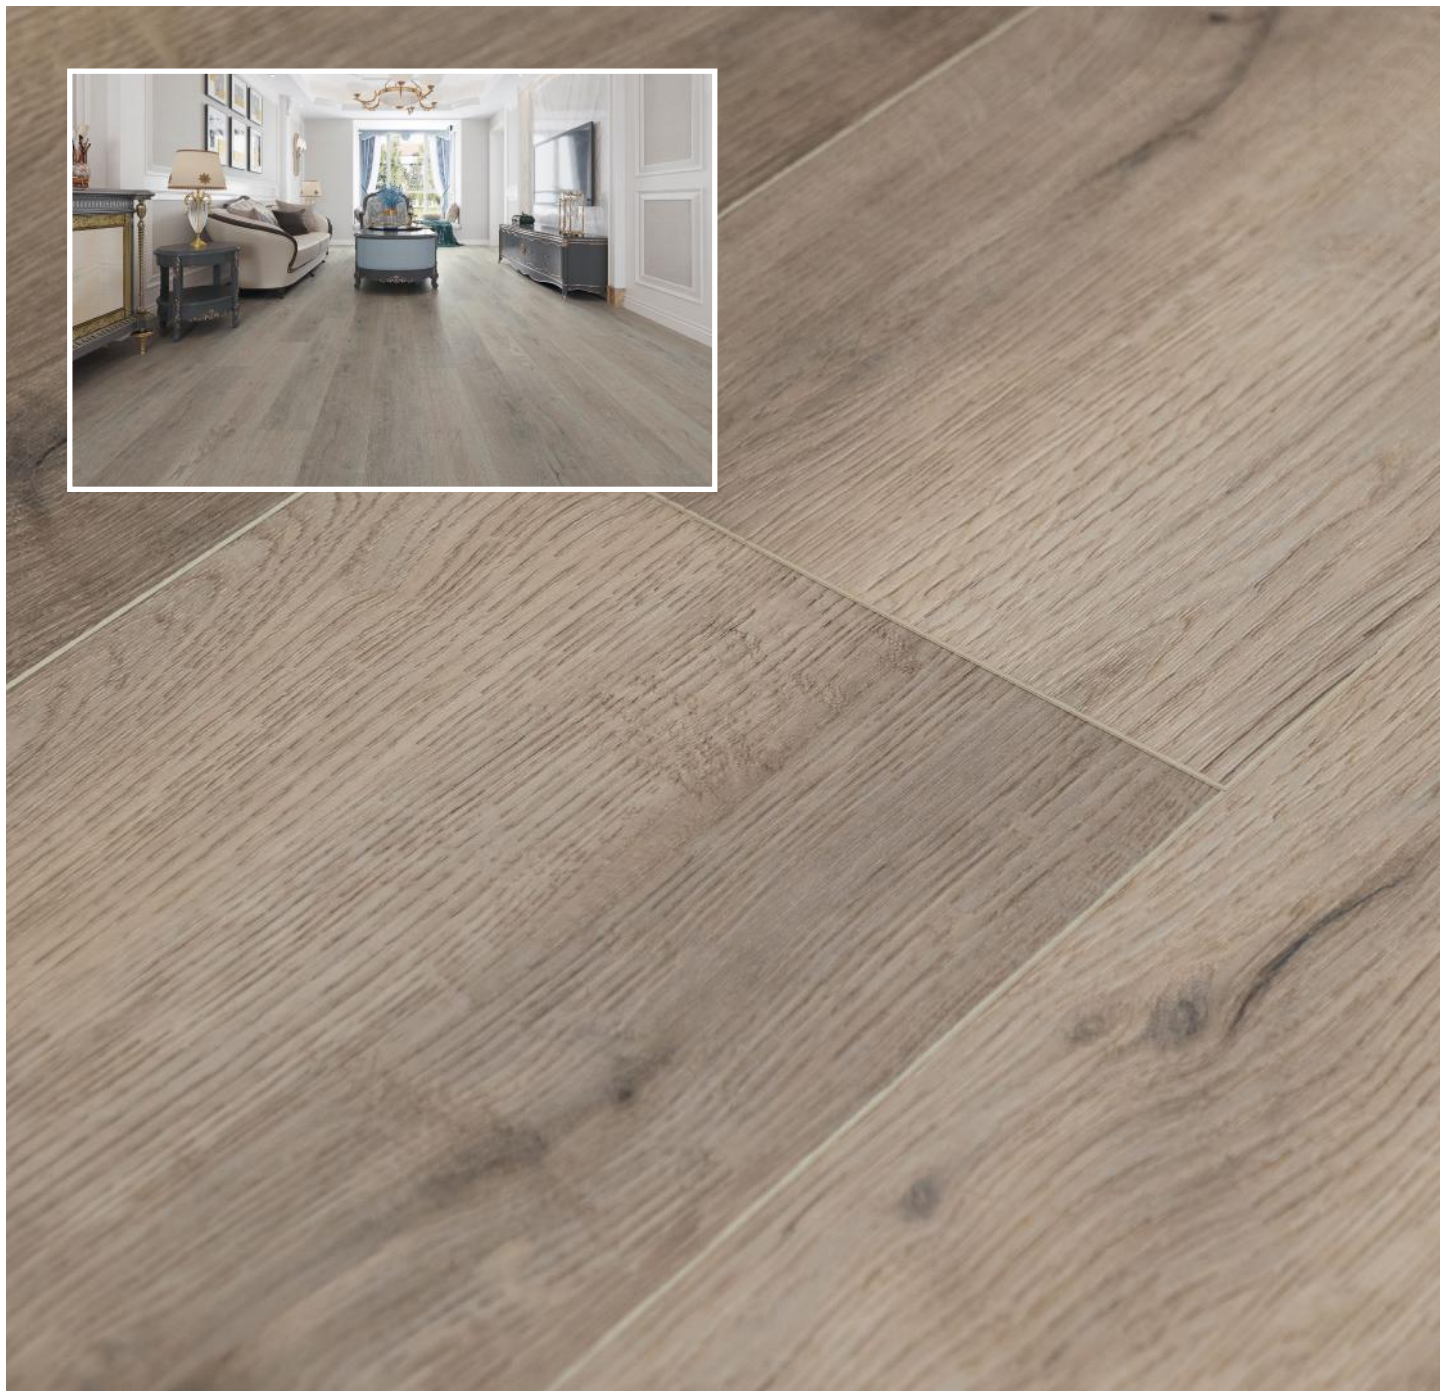

DESIGNBELAG OAK GREY XL

Designbelag Oak Grey XL

Art.-Nr.	Abmessung	VPE	VK/m² exkl. MwSt.	VK/m² inkl. MwSt.	
Rigid SPC, 4-seitig Microfase lackiert, Unipush Fold Down Klickverbindung, inkl. Trittschalldämmung, Nuttschicht 0,55 mm, Nutzungsklasse 33					
B3015132	1.820 x 228 x 6 mm	5 Stk./Paket = 2,075 m²	44 Pakete/Palette = 91,29 m²	46,90 €	55,78 €